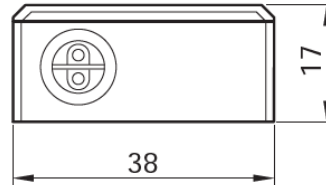

LED-Systeme

ATRIA AUFBAULEUCHTE

230V LED-Aluminiumleuchte mit COB LED und integriertem Betriebsgerät. Nur 17mm Aufbaumass

Informationen und technische Daten:

- LED-Aufbauleuchte
- Leistung: 6W, 7.5W, 9.5W, 14.5W
- Spannung: 230V
- Lichtfarbe: 3000°K und 4000°K
- Lichtstrom: 1050 Lumen/m
- Ausstrahlungswinkel 70°
- Nicht dimmbar
- Ausführung: Aluminiumprofil
- Mit Stecksystem Round für Ø 8mm Bohrung
- Schraubbefestigung
- Lichtbandmontage mit Direktverbinder möglich
- Schutzklasse II
- Schaltermodul erhältlich

Artikelnummer		Länge	Watt	Preis
3000°K	4000°K			
K22091.WW0424	K22091.NW0424	424mm	6W	
K22091.WW0525	K22091.NW0525	525mm	7.5W	
K22091.WW0827	K22091.NW0827	827mm	9.5W	
K22091.WW0927	K22091.NW0927	927mm	14.5W	
K22091.AS	Schaltermodul			
K22091.VB	Direktverbinder für Lichtbandmontage			