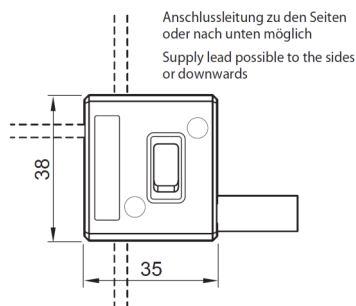

LED-Systeme

ATRIA AUFBAULEUCHTE

230V LED-Aluminiumleuchte mit COB LED und integriertem Betriebsgerät. Nur 17mm Aufbaumass

Informationen und technische Daten:

- LED-Aufbauleuchte
- Leistung: 6W, 7.5W, 9.5W, 14.5W
- Spannung: 230V
- Lichtfarbe: 3000°K und 4000°K
- Lichtstrom: 1050 Lumen/m
- Ausstrahlungswinkel 70°
- Nicht dimmbar
- Ausführung: Aluminiumprofil
- Mit Stecksystem Round für Ø 8mm Bohrung
- Schraubbefestigung
- Lichtbandmontage mit Direktverbinder möglich
- Schutzklasse II
- Schaltermodul erhältlich

Artikelnummer		Länge	Watt	Preis
3000°K	4000°K			
K22091.WW0424	K22091.NW0424	424mm	6W	
K22091.WW0525	K22091.NW0525	525mm	7.5W	
K22091.WW0827	K22091.NW0827	827mm	9.5W	
K22091.WW0927	K22091.NW0927	927mm	14.5W	
K22091.AS	Schaltermodul			
K22091.VB	Direktverbinder für Lichtbandmontage			