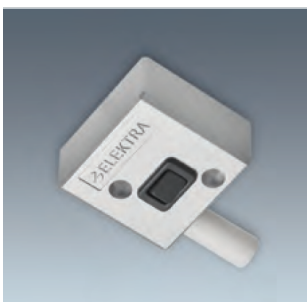

LED-Systeme

ATRIA AUFBAULEUCHTE

230V LED-Aluminiumleuchte mit COB LED und integriertem Betriebsgerät. Nur 17mm Aufbaumass

Informationen und technische Daten:

- LED-Aufbauleuchte
- Leistung: 6W, 7.5W, 9.5W, 14.5W
- Spannung: 230V
- Lichtfarbe: 3000°K und 4000°K
- Lichtstrom: 1050 Lumen/m
- Ausstrahlungswinkel 70°
- Nicht dimmbar
- Ausführung: Aluminiumprofil
- Mit Stecksystem Round für Ø 8mm Bohrung
- Schraubbefestigung
- Lichtbandmontage mit Direktverbinder möglich
- Schutzklasse II
- Schaltermodul erhältlich

Artikelnummer		Länge	Watt	Preis
3000°K	4000°K			
K22091.WW0424	K22091.NW0424	424mm	6W	
K22091.WW0525	K22091.NW0525	525mm	7.5W	
K22091.WW0827	K22091.NW0827	827mm	9.5W	
K22091.WW0927	K22091.NW0927	927mm	14.5W	
K22091.AS	Schaltermodul			
K22091.VB	Direktverbinder für Lichtbandmontage			