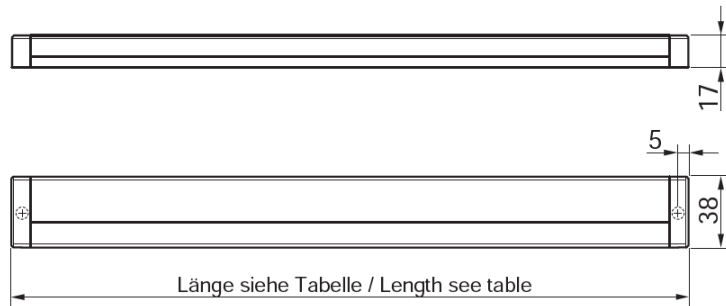

LED-Systeme

ATRIA AUFBAULEUCHTE

230V LED-Aluminiumleuchte mit COB LED und integriertem Betriebsgerät. Nur 17mm Aufbaumass

Informationen und technische Daten:

- LED-Aufbauleuchte
- Leistung: 6W, 7.5W, 9.5W, 14.5W
- Spannung: 230V
- Lichtfarbe: 3000°K und 4000°K
- Lichtstrom: 1050 Lumen/m
- Ausstrahlungswinkel 70°
- Nicht dimmbar
- Ausführung: Aluminiumprofil
- Mit Stecksystem Round für Ø 8mm Bohrung
- Schraubbefestigung
- Lichtbandmontage mit Direktverbinder möglich
- Schutzklasse II
- Schaltermodul erhältlich

Artikelnummer		Länge	Watt	Preis
3000°K	4000°K			
K22091.WW0424	K22091.NW0424	424mm	6W	
K22091.WW0525	K22091.NW0525	525mm	7.5W	
K22091.WW0827	K22091.NW0827	827mm	9.5W	
K22091.WW0927	K22091.NW0927	927mm	14.5W	
K22091.AS	Schaltermodul			
K22091.VB	Direktverbinder für Lichtbandmontage			