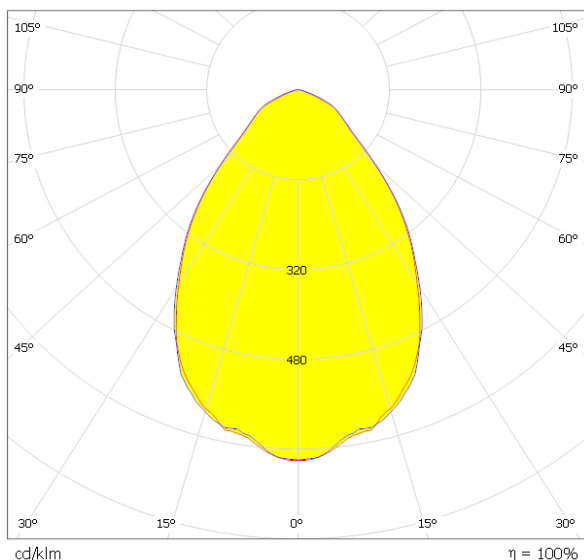

LED-Systeme

ALUMAX EINBAULEUCHE

Ersatz für 20W Niedervolthalogeneinbauspots

→ Hoher Lichtstrom dank leistungsstarken LED-Platinen.

Informationen und technische Daten:

Durch ihre geringe Einbautiefe von nur 13mm eignet sich die superflache LED-Leuchte hervorragend für den Einbau in Küchen, in Regalen oder Vitrinen etc.

Artikelnummer	Farbe	Leistung	Lichtfarbe	Preis
K11259.ALWW	aluminium	6.5 W	3000°K	
K11259.WSWW	weiss	6.5 W	3000°K	
K11259.ALNW	aluminium	6.5 W	4000°K	
K11259.WSNW	weiss	6.5 W	4000°K	

Distance [m]	Cone Diameter [m]	Beam Diameter [mm]	E(0°)	E(C90)	E(C0)	Price
0.2	0.30	320	5361	36.6°	36.2°	1385
		480	1340	36.6°	36.2°	346
		640	596	36.6°	36.2°	154
0.4	0.59	320	1340	36.6°	36.2°	346
		480	346	36.6°	36.2°	87
		640	154	36.6°	36.2°	88
0.6	0.89	320	596	36.6°	36.2°	154
		480	154	36.6°	36.2°	87
		640	87	36.6°	36.2°	88
0.8	1.19	320	335	36.6°	36.2°	87
		480	87	36.6°	36.2°	88
		640	88	36.6°	36.2°	87
1.0	1.49	320	214	36.6°	36.2°	57
		480	57	36.6°	36.2°	57
		640	57	36.6°	36.2°	57
1.2	1.78	320	149	36.6°	36.2°	39
		480	39	36.6°	36.2°	39
		640	39	36.6°	36.2°	39