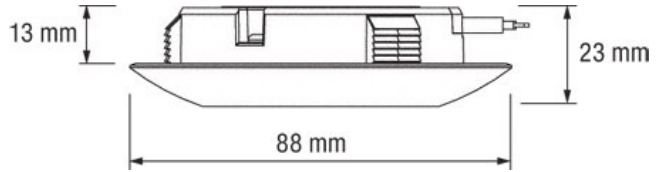

LED-Systeme

ALUMAX EINBAULEUCHE

Ersatz für 20W Niedervolthalogeneinbauspots

→ Hoher Lichtstrom dank leistungsstarken LED-Platinen.

Informationen und technische Daten:

Durch ihre geringe Einbautiefe von nur 13mm eignet sich die superflache LED-Leuchte hervorragend für den Einbau in Küchen, in Regalen oder Vitrinen etc.

- Nachhaltig und Energiesparend
→ integriertes elektronisches Betriebsgerät
- Wirtschaftlich: Amortisation in unter 1.5 Jahren
- Auftragende Höhe: 10mm
- Anschlussleitung 1m mit Ministecksystem Tyco
- Mit eloxiertem Aluminium oder weissem Gehäuse
- Inkl. Klemmbefestigung
- Geeignet zum Einbau in 16/19mm Korpusmaterial
- Lichtfarbe: 3000°K oder 4000°K
- Spannung: 220 - 240V
- Lichtstrom: 330 Lumen
- Ist nicht dimmbar
- Einbaumass: Ø 68mm; H 13mm

Artikelnummer	Farbe	Leistung	Lichtfarbe	Preis
K11259.ALWW	aluminium	6.5 W	3000°K	
K11259.WSWW	weiss	6.5 W	3000°K	
K11259.ALNW	aluminium	6.5 W	4000°K	
K11259.WSNW	weiss	6.5 W	4000°K	

Distance [m]	Cone Diameter [m]	Beam Diameter [mm]	E(0°)	E(C90)	E(C0)	Price
0.2	0.30	320	5361	36.6°	36.2°	1385
		480	1340	36.6°	36.2°	346
		640	596	36.6°	36.2°	154
0.4	0.59	320	1340	36.6°	36.2°	346
		480	346	36.6°	36.2°	87
		640	154	36.6°	36.2°	88
0.6	0.89	320	596	36.6°	36.2°	154
		480	154	36.6°	36.2°	87
		640	87	36.6°	36.2°	88
0.8	1.19	320	335	36.6°	36.2°	87
		480	87	36.6°	36.2°	88
		640	88	36.6°	36.2°	87
1.0	1.49	320	214	36.6°	36.2°	57
		480	57	36.6°	36.2°	57
		640	57	36.6°	36.2°	57
1.2	1.78	320	149	36.6°	36.2°	39
		480	39	36.6°	36.2°	39
		640	39	36.6°	36.2°	39