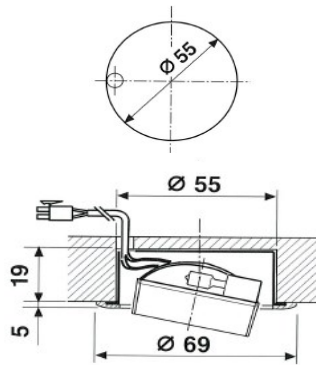

Halogen-Systeme

LYRA III

Informationen und technische Daten:

- Erhebliche Wärmereduzierung an den Befestigungsflächen
- 10W mit matter Scheibe
- 20W mit matter oder klarer Scheibe
- Inkl. 2m Anschlussleitung
- Andere Leitungslängen auf Anfrage!
- Inkl. Klemmbefestigung

Preise inkl. Leuchtmittel!

*= Farbcode (siehe Farbtabelle)

Artikelnummer		Leistung	Preis
mit matter Scheibe	mit klarer Scheibe		
K11120.2*	-	12V 10W	27.65
K11121.2*	K11122.2*	12V 20W	27.65

CARINA

Informationen und technische Daten:

- Bewegliche Einbauleuchte
- 10W mit matter Scheibe
- 20W mit klarer Scheibe
- Ist 30° schwenkbar
- Inkl. 2m Anschlussleitung
- Andere Leitungslängen auf Anfrage!
- Inkl. Schraubbefestigung

Preise inkl. Leuchtmittel!

*= Farbcode (siehe Farbtabelle)

Artikelnummer	Leistung	Preis
K11123.3*	12V 10W	36.90
K11124.3*	12V 20W	36.90

XENA III

Informationen und technische Daten:

- 10W mit matter Scheibe
- 20W mit klarer Scheibe
- 0.5m/1m/2m ab Lager lieferbar
- Inkl. 2m Anschlussleitung
- Inkl. Schraubbefestigung