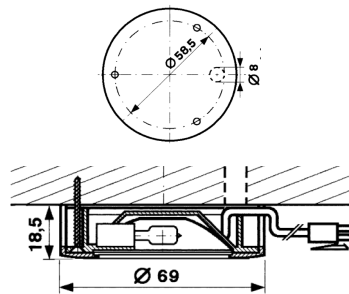

Halogen-Systeme

LYRA III

Informationen und technische Daten:

- Erhebliche Wärmereduzierung an den Befestigungsflächen
- 10W mit matter Scheibe
- 20W mit matter oder klarer Scheibe
- Inkl. 2m Anschlussleitung
- Andere Leitungslängen auf Anfrage!
- Inkl. Klemmbefestigung

- Bewegliche Einbauleuchte
- 10W mit matter Scheibe
- 20W mit klarer Scheibe
- Ist 30° schwenkbar
- Inkl. 2m Anschlussleitung
- Andere Leitungslängen auf Anfrage!
- Inkl. Schraubbefestigung

Preise inkl. Leuchtmittel!

*= Farbcode (siehe Farbtabelle)

Artikelnummer	Leistung	Preis
K11123.3*	12V 10W	36.90
K11124.3*	12V 20W	36.90

XENA III

Informationen und technische Daten:

- 10W mit matter Scheibe
- 20W mit klarer Scheibe
- 0.5m/1m/2m ab Lager lieferbar
- Inkl. 2m Anschlussleitung
- Inkl. Schraubbefestigung