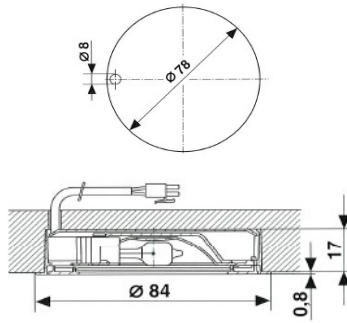

Halogen-Systeme

LYRA III

Informationen und technische Daten:

- Erhebliche Wärmereduzierung an den Befestigungsflächen
- 10W mit matter Scheibe
- 20W mit matter oder klarer Scheibe
- Inkl. 2m Anschlussleitung
- Andere Leitungslängen auf Anfrage!
- Inkl. Klemmbefestigung

Preise inkl. Leuchtmittel!

*= Farbcode (siehe Farbtabelle)

Artikelnummer		Leistung	Preis
mit matter Scheibe	mit klarer Scheibe		
K11120.2*	-	12V 10W	27.65
K11121.2*	K11122.2*	12V 20W	27.65

CARINA

Informationen und technische Daten:

- Bewegliche Einbauleuchte
- 10W mit matter Scheibe
- 20W mit klarer Scheibe
- Ist 30° schwenkbar
- Inkl. 2m Anschlussleitung
- Andere Leitungslängen auf Anfrage!
- Inkl. Schraubbefestigung

Preise inkl. Leuchtmittel!

*= Farbcode (siehe Farbtabelle)

Artikelnummer	Leistung	Preis
K11123.3*	12V 10W	36.90
K11124.3*	12V 20W	36.90

XENA III

Informationen und technische Daten:

- 10W mit matter Scheibe
- 20W mit klarer Scheibe
- 0.5m/1m/2m ab Lager lieferbar
- Inkl. 2m Anschlussleitung
- Inkl. Schraubbefestigung