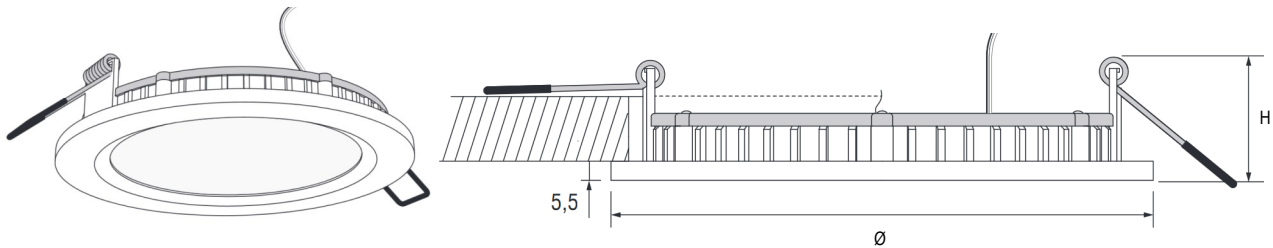

LED-Systeme

ATLAS ROUND LED DECKENEINBAULEUCHE RUND

LED-Deckeneinbauleuchte in lackiertem Aluminiumgehäuse weiss (RAL 9010)

Informationen und technische Daten:

- LED-Deckeneinbauleuchte
- Spannung: 24VDC
- Lichtfarbe: 3000°K und 4200°K
- Ist dimmbar
- Einbautiefe: nur 28/31mm
- Kabellänge: 150mm mit MML-Stecker
- Klemmbefestigung, speziell geeignet für Gips- und Betondecken
- Farbe: weiss (RAL 9010)
- Rahmen und Körper: Aluminium lackiert
- Geringer Verbrauch
- Hohe Lebensdauer

Artikelnummer				Leistung	Dimensionen	Bohrdurchmesser	Gewicht	Preis
3000°K	Lumen	4200°K	Lumen					
K11297.095WW	372	K11297.095NW	395	8W	Ø 95 x 28 H	Ø 80	0.21 kg	42.30
K11297.140WW	656	K11297.140NW	695	11W	Ø 140 x 28 H	Ø 120	0.33 kg	49.40
K11297.170WW	1006	K11297.170NW	1066	16W	Ø 170 x 31 H	Ø 145	0.43 kg	61.95
K11297.200WW	1127	K11297.200NW	1195	17W	Ø 200 x 31 H	Ø 180	0.57 kg	Auf Anfrage
K11297.275WW	2044	K11297.275NW	2167	28W	Ø 275 x 31 H	Ø 250	1.00 kg	Auf Anfrage
K11297.330WW	2713	K11297.330NW	2876	36W	Ø 330 x 31 H	Ø 310	1.70 kg	Auf Anfrage