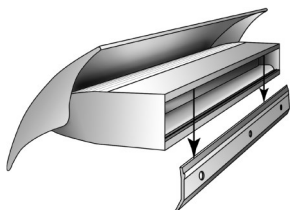

AIRLINE AUFBAULEUCHE

Informationen und technische Daten:

- Aufbauleuchte 230V aus Aluminium mit integriertem elektronischen Vorschaltgerät
- Die Lampenblende kann manuell ausgerichtet werden
- Inkl. FL-Lampe T5, 4000°K mit Sockel G5 (HE)
- Andere Lichtfarben erhältlich auf Anfrage!
- Erhältlich in vier verschiedenen Längen (siehe Tabelle)

Artikelnummer	Leistung	Länge	Preis
4000°K			
K11306.08*	8W	450mm	
K11306.13*	13W	600mm	
K11306.21*	21W	900mm	
K11306.28*	28W	1200mm	

*= Farbcode (siehe Farbtabelle)

DE CE M M F □ G 5 IP20

* Farbcode-Tabelle: AM= aluminium matt AG= aluminium glanz (gebürstet)