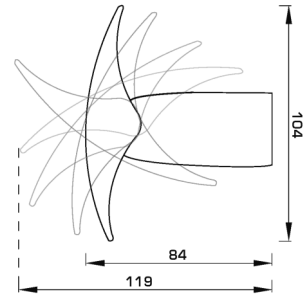

AIRLINE AUFBAULEUCHE

Informationen und technische Daten:

- Aufbauleuchte 230V aus Aluminium mit integriertem elektronischen Vorschaltgerät
- Die Lampenblende kann manuell ausgerichtet werden
- Inkl. FL-Lampe T5, 4000°K mit Sockel G5 (HE)
- Andere Lichtfarben erhältlich auf Anfrage!
- Erhältlich in vier verschiedenen Längen (siehe Tabelle)

Artikelnummer	Leistung	Länge	Preis
4000°K			
K11306.08*	8W	450mm	
K11306.13*	13W	600mm	
K11306.21*	21W	900mm	
K11306.28*	28W	1200mm	

*= Farbcode (siehe Farbtabelle)

DE CE M M F □ G 5 IP20

* Farbcode-Tabelle: AM= aluminium matt AG= aluminium glanz (gebürstet)