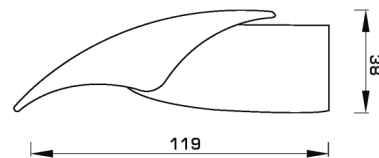

AIRLINE AUFBAULEUCHE

Informationen und technische Daten:

- Aufbauleuchte 230V aus Aluminium mit integriertem elektronischen Vorschaltgerät
- Die Lampenblende kann manuell ausgerichtet werden
- Inkl. FL-Lampe T5, 4000°K mit Sockel G5 (HE)
- Andere Lichtfarben erhältlich auf Anfrage!
- Erhältlich in vier verschiedenen Längen (siehe Tabelle)

Artikelnummer	Leistung	Länge	Preis
4000°K			
K11306.08*	8W	450mm	
K11306.13*	13W	600mm	
K11306.21*	21W	900mm	
K11306.28*	28W	1200mm	

*= Farbcode (siehe Farbtabelle)

DE CE M M F □ G 5 IP20

* Farbcode-Tabelle: AM= aluminium matt AG= aluminium glanz (gebürstet)