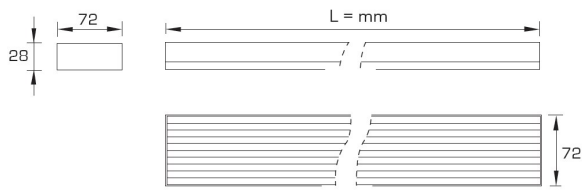

### ISA - AUFBAULEUCHTE

ISA-Aufbauleuchte

ISA-Aufbauleuchte mit Bewegungsmelder

#### Daten:

- Aufbauleuchte 230V aus Aluminium mit integriertem elektronischen Vorschaltgerät und Plexiabdeckung.
- Inkl. FL-Lampe T5, 4000°K (HE)
- Andere Lichtfarben erhältlich auf Anfrage!

Artikelnummer	Leistung	Länge	Preis
K11408.08	8W	350mm	
K11408.13	13W	600mm	
K11408.21	21W	900mm	
K11408.28	28W	1200mm	
K11408.35	35W	1500mm	

→ Spez. Längen bis 3 Meter erhältlich. Preise auf Anfrage!

Artikelnummer	Leistung	Länge	Preis
K11408.08BM	8W	447mm	
K11408.13BM	13W	677mm	
K11408.802BM	13W	802mm	
K11408.21BM	21W	1052mm	
K11408.28BM	28W	1246mm	
K11408.35BM	35W	1546mm	