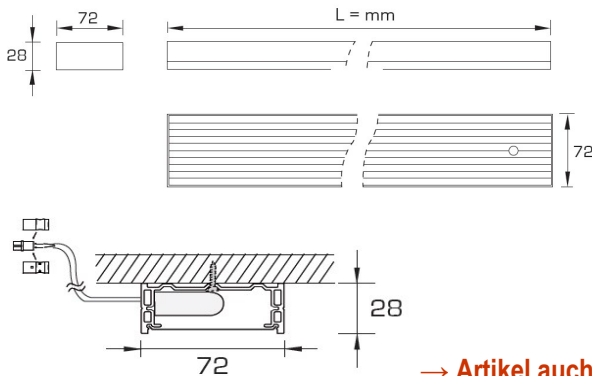

### ISA - AUFBAULEUCHTE

ISA-Aufbauleuchte

ISA-Aufbauleuchte mit Bewegungsmelder

#### Daten:

- Aufbauleuchte 230V aus Aluminium mit integriertem elektronischen Vorschaltgerät und Plexiabdeckung.
- Inkl. FL-Lampe T5, 4000°K (HE)
- Andere Lichtfarben erhältlich auf Anfrage!

Artikelnummer	Leistung	Länge	Preis
K11408.08	8W	350mm	
K11408.13	13W	600mm	
K11408.21	21W	900mm	
K11408.28	28W	1200mm	
K11408.35	35W	1500mm	

→ Spez. Längen bis 3 Meter erhältlich. Preise auf Anfrage!

Artikelnummer	Leistung	Länge	Preis
K11408.08BM	8W	447mm	
K11408.13BM	13W	677mm	
K11408.802BM	13W	802mm	
K11408.21BM	21W	1052mm	
K11408.28BM	28W	1246mm	
K11408.35BM	35W	1546mm	