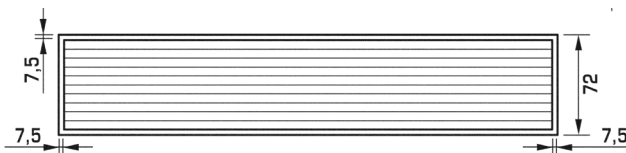

### ISA - EINBAULEUCHE

Spez. Längen bis 3 Meter erhältlich. Preise auf Anfrage!

#### Informationen und technische Daten:

- Einbauleuchte 230V aus Aluminium mit integriertem elektronischen Vorschaltgerät und Acrylabdeckung opal
- Inkl. FL-Lampe T5, 4000°K, Sockel G5 (HE)
- Andere Lichtfarben erhältlich auf Anfrage!

Artikelnummer	Leistung	Länge	Preis
ohne Schalter			
K11309.06	6W	365mm	
K11309.08	8W	440mm	
K11309.13	13W	670mm	
K11309.21	21W	1050mm	
K11309.28	28W	1246mm	
K11309.35	35W	1546mm	

**Achtung:** Auch mit Schnurschalter oder Bewegungsmelder erhältlich!