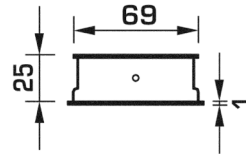

### ISA - EINBAULEUCHE

Spez. Längen bis 3 Meter erhältlich. Preise auf Anfrage!

#### Informationen und technische Daten:

- Einbauleuchte 230V aus Aluminium mit integriertem elektronischen Vorschaltgerät und Acrylabdeckung opal
- Inkl. FL-Lampe T5, 4000°K, Sockel G5 (HE)
- Andere Lichtfarben erhältlich auf Anfrage!

Artikelnummer	Leistung	Länge	Preis
ohne Schalter			
K11309.06	6W	365mm	
K11309.08	8W	440mm	
K11309.13	13W	670mm	
K11309.21	21W	1050mm	
K11309.28	28W	1246mm	
K11309.35	35W	1546mm	

**Achtung:** Auch mit Schnurschalter oder Bewegungsmelder erhältlich!