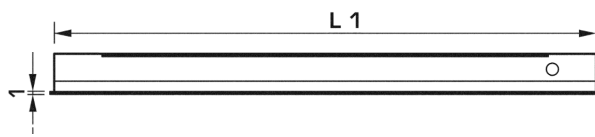

### ISA - EINBAULEUCHE

Spez. Längen bis 3 Meter erhältlich. Preise auf Anfrage!

#### Informationen und technische Daten:

- Einbauleuchte 230V aus Aluminium mit integriertem elektronischen Vorschaltgerät und Acrylabdeckung opal
- Inkl. FL-Lampe T5, 4000°K, Sockel G5 (HE)
- Andere Lichtfarben erhältlich auf Anfrage!

Artikelnummer	Leistung	Länge	Preis
ohne Schalter			
K11309.06	6W	365mm	
K11309.08	8W	440mm	
K11309.13	13W	670mm	
K11309.21	21W	1050mm	
K11309.28	28W	1246mm	
K11309.35	35W	1546mm	

**Achtung:** Auch mit Schnurschalter oder Bewegungsmelder erhältlich!