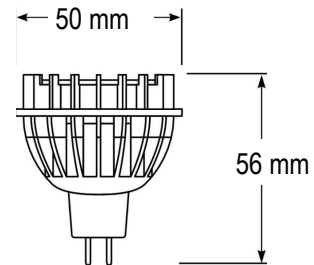

LED-Leuchtmittel 12V / 230V

LED-LAMPE 12V GU5.3

Informationen und technische Daten:

- LED-Lampe (Alternative zu Halogenlampe)
- Mit Fassung GU5.3
- 8.2 Watt, Austausch für 50 Watt Halogenlampe
- Ausstrahlungswinkel 36°
- Lichtfarbe: 2700 / 3000 / 4000°K
- Lichtstrom: 620 Lumen
- Ra80 (Farbwiedergabeindex)
- Ist dimmbar
- Mittlere Lebensdauer von bis zu 25'000h
- Kein Rückgaberecht auf diesem Produkt!

Artikel Nr.	Lichtfarbe	Preis
K13222.27	2700°K	
K13222.30	3000°K	
K13222.40	4000°K	

LED-LAMPE 12V G53

Informationen und technische Daten:

- LED-Lampe (Alternative zu Halogenlampe)
- Mit Fassung G53
- 12.5 Watt, Austausch für 75 Watt Halogenlampe
- Ausstrahlungswinkel 24°
- Lichtfarbe: 2700 / 3000°K
- Lichtstrom: 740 Lumen
- Ra80 (Farbwiedergabeindex)
- Ist dimmbar
- Mittlere Lebensdauer von bis zu 45'000h
- Kein Rückgaberecht auf diesem Produkt!

Artikel Nr.	Lichtfarbe	Preis
K13236.27	2700°K	
K13236.30	3000°K	

LED-LAMPE 230V PAR 16 GU 10

Informationen und technische Daten:

- LED-Lampe (Alternative zu Halogenlampe)
- Mit Fassung GU10
- 5.5 Watt, Austausch für 50 Watt Halogenlampe
- Ausstrahlungswinkel 36°
- Lichtfarbe: warmweiss 2700 / 3000 / 4000°K
- Lichtstrom: 350 Lumen
- Ra80 (Farbwiedergabeindex)
- Ist dimmbar
- Mittlere Lebensdauer von bis zu 25'000h
- Kein Rückgaberecht auf diesem Produkt!