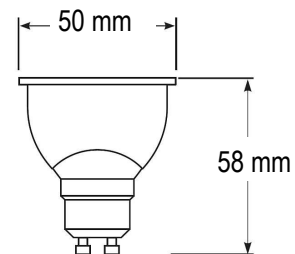

Artikel Nr.	Lichtfarbe	Preis
K13222.27	2700°K	
K13222.30	3000°K	
K13222.40	4000°K	

LED-LAMPE 12V G53

Informationen und technische Daten:

- LED-Lampe (Alternative zu Halogenlampe)
- Mit Fassung G53
- 12.5 Watt, Austausch für 75 Watt Halogenlampe
- Ausstrahlungswinkel 24°
- Lichtfarbe: 2700 / 3000°K
- Lichtstrom: 740 Lumen
- Ra80 (Farbwiedergabeindex)
- Ist dimmbar
- Mittlere Lebensdauer von bis zu 45'000h
- Kein Rückgaberecht auf diesem Produkt!

Artikel Nr.	Lichtfarbe	Preis
K13236.27	2700°K	
K13236.30	3000°K	

LED-LAMPE 230V PAR 16 GU 10

Informationen und technische Daten:

- LED-Lampe (Alternative zu Halogenlampe)
- Mit Fassung GU10
- 5.5 Watt, Austausch für 50 Watt Halogenlampe
- Ausstrahlungswinkel 36°
- Lichtfarbe: warmweiss 2700 / 3000 / 4000°K
- Lichtstrom: 350 Lumen
- Ra80 (Farbwiedergabeindex)
- Ist dimmbar
- Mittlere Lebensdauer von bis zu 25'000h
- Kein Rückgaberecht auf diesem Produkt!