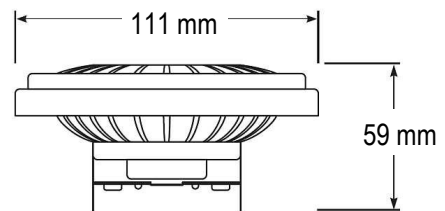

LED-Leuchtmittel 12V / 230V

LED-LAMPE 12V GU5.3

Informationen und technische Daten:

- LED-Lampe (Alternative zu Halogenlampe)
- Mit Fassung GU5.3
- 8.2 Watt, Austausch für 50 Watt Halogenlampe
- Ausstrahlungswinkel 36°
- Lichtfarbe: 2700 / 3000 / 4000°K
- Lichtstrom: 620 Lumen
- Ra80 (Farbwiedergabeindex)
- Ist dimmbar
- Mittlere Lebensdauer von bis zu 25'000h
- Kein Rückgaberecht auf diesem Produkt!

Artikel Nr.	Lichtfarbe	Preis
K13222.27	2700°K	
K13222.30	3000°K	
K13222.40	4000°K	

LED-LAMPE 12V G53

Informationen und technische Daten:

- LED-Lampe (Alternative zu Halogenlampe)
- Mit Fassung G53
- 12.5 Watt, Austausch für 75 Watt Halogenlampe
- Ausstrahlungswinkel 24°
- Lichtfarbe: 2700 / 3000°K
- Lichtstrom: 740 Lumen
- Ra80 (Farbwiedergabeindex)
- Ist dimmbar
- Mittlere Lebensdauer von bis zu 45'000h
- Kein Rückgaberecht auf diesem Produkt!

Artikel Nr.	Lichtfarbe	Preis
K13236.27	2700°K	
K13236.30	3000°K	

LED-LAMPE 230V PAR 16 GU 10

Informationen und technische Daten:

- LED-Lampe (Alternative zu Halogenlampe)
- Mit Fassung GU10
- 5.5 Watt, Austausch für 50 Watt Halogenlampe
- Ausstrahlungswinkel 36°
- Lichtfarbe: warmweiss 2700 / 3000 / 4000°K
- Lichtstrom: 350 Lumen
- Ra80 (Farbwiedergabeindex)
- Ist dimmbar
- Mittlere Lebensdauer von bis zu 25'000h
- Kein Rückgaberecht auf diesem Produkt!