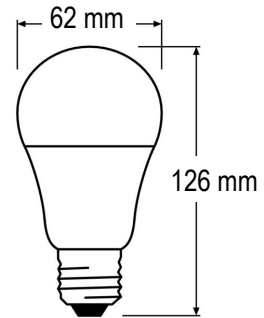

LED-Leuchtmittel 230V

LED-Lampe 230V E27

Informationen und technische Daten:

- LED-Lampe (Alternative zu Halogenlampe)
- Mit Fassung E27
- 14.5 Watt, Austausch für 100 Watt Halogenlampe
- Ausstrahlungswinkel 300°
- Lichtfarbe: warmweiss 2700°K
- Lichtstrom: 1522 Lumen
- Ra80 (Farbwiedergabeindex)
- Ist dimmbar
- Mittlere Lebensdauer von bis zu 25'000h
- Kein Rückgaberecht auf diesem Produkt!
- Weniger lichtstarke Ausführungen auf Anfrage

Artikel Nr.	Lichtfarbe	Preis
K13228	2700°K	

LED-Lampe 230W E14

Informationen und technische Daten:

- LED-Lampe (Alternative zu Halogenlampe)
- Mit Fassung E14
- 5.4 Watt, Austausch für 40 Watt Halogenlampe
- Ausstrahlungswinkel 115°
- Lichtfarbe: warmweiss 2700°K
- Lichtstrom: 470 Lumen
- Ra80 (Farbwiedergabeindex)
- Ist dimmbar
- Mittlere Lebensdauer von bis zu 25'000h
- Kein Rückgaberecht auf diesem Produkt!
- Weniger lichtstarke Ausführungen auf Anfrage

Artikel Nr.	Lichtfarbe	Preis
K13229	2700°K	

LED-Lampe PAR 38 E27

Informationen und technische Daten:

- LED-Lampe (Alternative zu Halogenlampe)
- Mit Fassung E27
- 15 Watt, Austausch für 120 Watt Halogenlampe
- Ausstrahlungswinkel 35°
- Lichtfarbe: warmweiss 2700°K
- Lichtstrom: 1000 Lumen
- Ra80 (Farbwiedergabeindex)
- Ist nicht dimmbar
- Mittlere Lebensdauer von bis zu 20'000h
- Kein Rückgaberecht auf diesem Produkt!