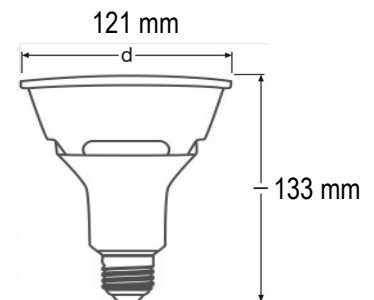

LED-Leuchtmittel 230V

LED-Lampe 230V E27

Informationen und technische Daten:

- LED-Lampe (Alternative zu Halogenlampe)
- Mit Fassung E27
- 14.5 Watt, Austausch für 100 Watt Halogenlampe
- Ausstrahlungswinkel 300°
- Lichtfarbe: warmweiss 2700°K
- Lichtstrom: 1522 Lumen
- Ra80 (Farbwiedergabeindex)
- Ist dimmbar
- Mittlere Lebensdauer von bis zu 25'000h
- Kein Rückgaberecht auf diesem Produkt!
- Weniger lichtstarke Ausführungen auf Anfrage

Artikel Nr.	Lichtfarbe	Preis
K13228	2700°K	

LED-Lampe 230W E14

Informationen und technische Daten:

- LED-Lampe (Alternative zu Halogenlampe)
- Mit Fassung E14
- 5.4 Watt, Austausch für 40 Watt Halogenlampe
- Ausstrahlungswinkel 115°
- Lichtfarbe: warmweiss 2700°K
- Lichtstrom: 470 Lumen
- Ra80 (Farbwiedergabeindex)
- Ist dimmbar
- Mittlere Lebensdauer von bis zu 25'000h
- Kein Rückgaberecht auf diesem Produkt!
- Weniger lichtstarke Ausführungen auf Anfrage

Artikel Nr.	Lichtfarbe	Preis
K13229	2700°K	

LED-Lampe PAR 38 E27

Informationen und technische Daten:

- LED-Lampe (Alternative zu Halogenlampe)
- Mit Fassung E27
- 15 Watt, Austausch für 120 Watt Halogenlampe
- Ausstrahlungswinkel 35°
- Lichtfarbe: warmweiss 2700°K
- Lichtstrom: 1000 Lumen
- Ra80 (Farbwiedergabeindex)
- Ist nicht dimmbar
- Mittlere Lebensdauer von bis zu 20'000h
- Kein Rückgaberecht auf diesem Produkt!