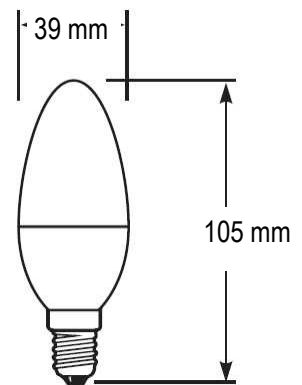

LED-Leuchtmittel 230V

LED-Lampe 230V E27

Informationen und technische Daten:

- LED-Lampe (Alternative zu Halogenlampe)
- Mit Fassung E27
- 14.5 Watt, Austausch für 100 Watt Halogenlampe
- Ausstrahlungswinkel 300°
- Lichtfarbe: warmweiss 2700°K
- Lichtstrom: 1522 Lumen
- Ra80 (Farbwiedergabeindex)
- Ist dimmbar
- Mittlere Lebensdauer von bis zu 25'000h
- Kein Rückgaberecht auf diesem Produkt!
- Weniger lichtstarke Ausführungen auf Anfrage

Artikel Nr.	Lichtfarbe	Preis
K13228	2700°K	

LED-Lampe 230W E14

Informationen und technische Daten:

- LED-Lampe (Alternative zu Halogenlampe)
- Mit Fassung E14
- 5.4 Watt, Austausch für 40 Watt Halogenlampe
- Ausstrahlungswinkel 115°
- Lichtfarbe: warmweiss 2700°K
- Lichtstrom: 470 Lumen
- Ra80 (Farbwiedergabeindex)
- Ist dimmbar
- Mittlere Lebensdauer von bis zu 25'000h
- Kein Rückgaberecht auf diesem Produkt!
- Weniger lichtstarke Ausführungen auf Anfrage

Artikel Nr.	Lichtfarbe	Preis
K13229	2700°K	

LED-Lampe PAR 38 E27

Informationen und technische Daten:

- LED-Lampe (Alternative zu Halogenlampe)
- Mit Fassung E27
- 15 Watt, Austausch für 120 Watt Halogenlampe
- Ausstrahlungswinkel 35°
- Lichtfarbe: warmweiss 2700°K
- Lichtstrom: 1000 Lumen
- Ra80 (Farbwiedergabeindex)
- Ist nicht dimmbar
- Mittlere Lebensdauer von bis zu 20'000h
- Kein Rückgaberecht auf diesem Produkt!