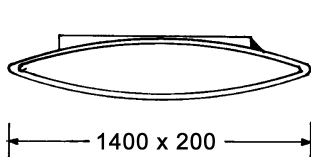

### SKYLINE OVAL

Deckenleuchte oval

Hängeleuchte oval

Artikelnummer	Ausführung	Watt	Lumen (bei 6500°K)	Länge/Durchmesser	Preis
K11192.1	Deckenleuchte oval	41W	3605lm	L=1400mm	
K11192.2	Hängeleuchte oval	41W	3605lm	L=1400mm	

#### Informationen und technische Daten:

- Ausführung: Aluminium, nickel, gebürstet
- Glas: opal
- Lichtfarbe: einstellbar zwischen 2700°K und 6500°K
- Dimmbar
- Inkl. Funkfernbedienung
- Spannung: 230V