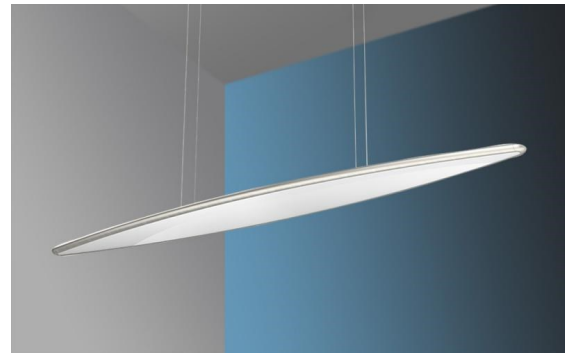

### SKYLINE OVAL

Deckenleuchte oval

Hängeleuchte oval

Artikelnummer	Ausführung	Watt	Lumen (bei 6500°K)	Länge/Durchmesser	Preis
K11192.1	Deckenleuchte oval	41W	3605lm	L=1400mm	
K11192.2	Hängeleuchte oval	41W	3605lm	L=1400mm	

#### Informationen und technische Daten:

- Ausführung: Aluminium, nickel, gebürstet
- Glas: opal
- Lichtfarbe: einstellbar zwischen 2700°K und 6500°K
- Dimmbar
- Inkl. Funkfernbedienung
- Spannung: 230V