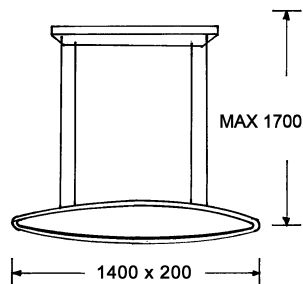

### SKYLINE OVAL

Deckenleuchte oval

Hängeleuchte oval

Artikelnummer	Ausführung	Watt	Lumen (bei 6500°K)	Länge/Durchmesser	Preis
K11192.1	Deckenleuchte oval	41W	3605lm	L=1400mm	
K11192.2	Hängeleuchte oval	41W	3605lm	L=1400mm	

#### Informationen und technische Daten:

- Ausführung: Aluminium, nickel, gebürstet
- Glas: opal
- Lichtfarbe: einstellbar zwischen 2700°K und 6500°K
- Dimmbar
- Inkl. Funkfernbedienung
- Spannung: 230V