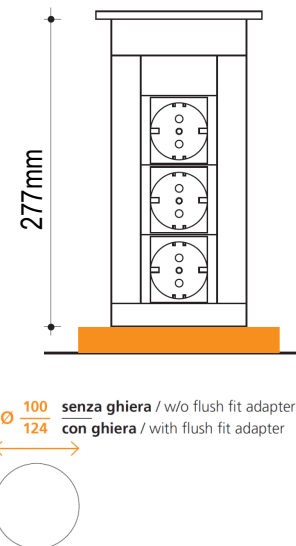

Steckdosen

VERSAPULL – EINBAUSTECKDOSE

Informationen und technische Daten:

- CH-Steckdose 3 x Typ 13
- Erhältlich in drei Farben: weiss, schwarz, grau
- Einfache Schraubmontage

Artikelnummer			Preis
weiss	schwarz	grau	
K22600.WS	K22600.SZ	K22600.AL	

VERSAELITE – EINBAUSTECKDOSE

Informationen und technische Daten:

- CH-Steckdose 3 x Typ 13
- Automatisches Ausfahren durch Knopfdruck
- Erhältlich in drei Farben: weiss, schwarz, grau
- Einfache Schraubmontage

Artikelnummer			Preis
weiss	schwarz	grau	
K22610.WS	K22610.SZ	K22610.AL	

VERSALUX – EINBAUSTECKDOSE

Informationen und technische Daten:

- CH-Steckdose 3 x Typ 13
- Mit integriertem Licht
- Automatisches Ausfahren durch Knopfdruck
- Erhältlich in drei Farben: weiss, schwarz, grau
- Einfache Schraubmontage