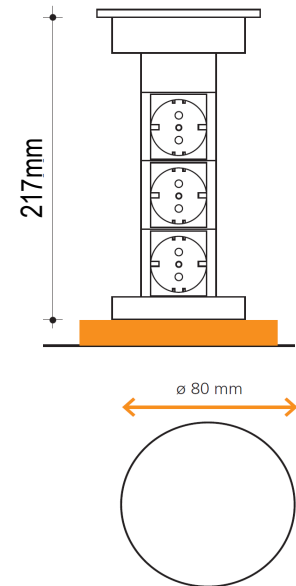

Steckdosen

VERSAPULL – EINBAUSTECKDOSE

Informationen und technische Daten:

- CH-Steckdose 3 x Typ 13
- Erhältlich in drei Farben: weiss, schwarz, grau
- Einfache Schraubmontage

Artikelnummer			Preis
weiss	schwarz	grau	
K22600.WS	K22600.SZ	K22600.AL	