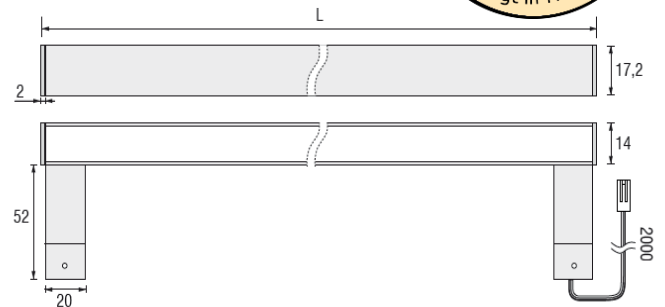

WIN STICK SPIEGELLEUCHE