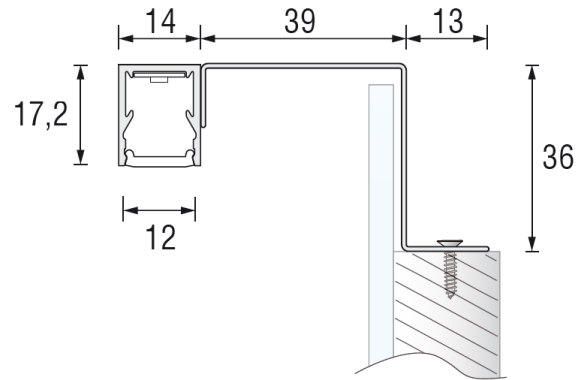

#### LED Spiegelleuchte 24V, 5.7W oder 11W

##### Informationen und technische Daten:

- LED-Aufbauleuchte
- Spannung: 24V
- Länge: 310mm (5.7W); 600mm (11W)
- Lichtfarbe: 3000°K, 4000°K
- Aluprofil mit Edelstahlfinish
- Plexiabdeckung: Polykarbonat, opal
- IP 44 Schutz, gewährleistet Schutz gegen Wasserspritzer, daher für das Badezimmer geeignet
- Inkl. Halterung für Spiegelmontage
- Inkl. MML-Anschlussleitung L=2000mm
- Exkl. Betriebsgerät 24V (siehe Register 4)
- Leuchte kann auf Mass gefertigt werden, bitte melden Sie sich bei uns für ein unverbindliches Angebot

#### Ministecksystem MML

→ Zubehör zu LED-Leuchten finden Sie im Register 5

Artikelnummer	Ausführung	Lumen	Preis
K11374.310*	WIN STICK 310mm	130lm	
K11374.600*	WIN STICK 600mm	230lm	

\*= Lichtfarbe; WW für warmweiss (3000K) und NW für neutralweiss (4000K)