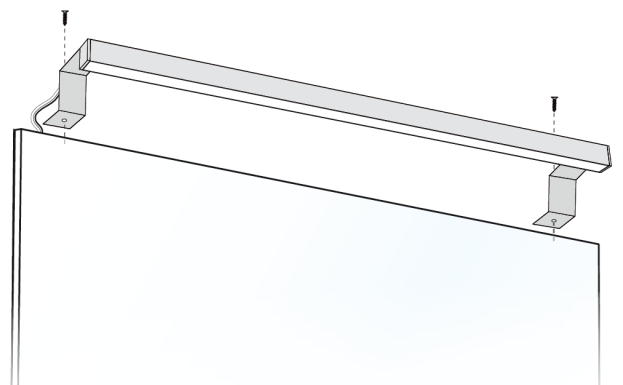

### WIN STICK SPIEGELLEUCHE

#### LED Spiegelleuchte 24V, 5.7W oder 11W

##### Informationen und technische Daten:

- LED-Aufbauleuchte
- Spannung: 24V
- Länge: 310mm (5.7W); 600mm (11W)
- Lichtfarbe: 3000°K, 4000°K
- Aluprofil mit Edelstahlfinish
- Plexiabdeckung: Polykarbonat, opal
- IP 44 Schutz, gewährleistet Schutz gegen Wasserspritzer, daher für das Badezimmer geeignet
- Inkl. Halterung für Spiegelmontage
- Inkl. MML-Anschlussleitung L=2000mm
- Exkl. Betriebsgerät 24V (siehe Register 4)
- Leuchte kann auf Mass gefertigt werden, bitte melden Sie sich bei uns für ein unverbindliches Angebot