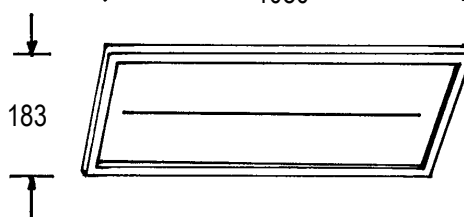

ZENIT

Deckenleuchte quadratisch

Decken- / Wandleuchte 600 / 900 / 1080

483 x 483

600/900/  
1080

183