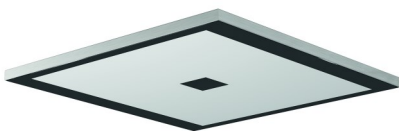

ZENIT

Deckenleuchte quadratisch

Decken- / Wandleuchte 600 / 900 / 1080

483 x 483

600/900/  
1080

183