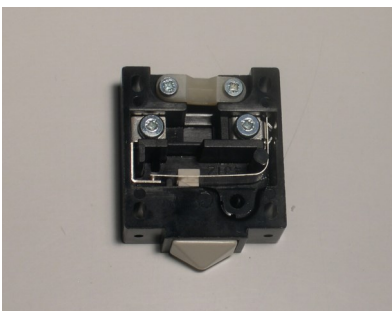

Schalter

DISTANZRING Ø 55/58mm

→ Reduziert die Einbautiefe auf 11mm

Artikelnummer	Grösse	Preis
K14401	Ø = 55mm	
K14402	Ø = 58mm	

Passend zu folgenden Modellen:

Eris, Xena I und Xena II
(siehe Register 3, Seite 1)

DISTANZRING Ø 78mm

→ Reduziert die Einbautiefe auf 11.5mm

Artikelnummer	Grösse	Preis
K14403	Ø = 78mm	

Passend zu folgendem Modell:

Lyra III
(siehe Register 3, Seite 4)

KONTAKTSCHALTER

Ruhekontaktschalter (Öffner)

Arbeitskontaktschalter (Schliesser)

– 2A Öffner / Schliesser weiss mit Universaltaster

Artikelnummer	Ausführung	Bezeichnung	Preis
K24130.RK	weiss (öffner)	Ruhekontakt	
K24130.AK	weiss (schliesser)	Arbeitskontakt	

Masse: L x B x H: 50 / 47.5 / 17mm