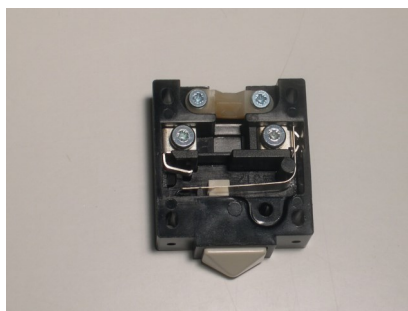

Schalter

DISTANZRING Ø 55/58mm

→ Reduziert die Einbautiefe auf 11mm

Artikelnummer	Grösse	Preis
K14401	Ø = 55mm	
K14402	Ø = 58mm	

Passend zu folgenden Modellen:

Eris, Xena I und Xena II
(siehe Register 3, Seite 1)

DISTANZRING Ø 78mm

→ Reduziert die Einbautiefe auf 11.5mm

Artikelnummer	Grösse	Preis
K14403	Ø = 78mm	

Passend zu folgendem Modell:

Lyra III
(siehe Register 3, Seite 4)

KONTAKTSCHALTER

Ruhekontaktschalter (Öffner)

Arbeitskontaktschalter (Schliesser)

– 2A Öffner / Schliesser weiss mit Universaltaster

Artikelnummer	Ausführung	Bezeichnung	Preis
K24130.RK	weiss (öffner)	Ruhekontakt	
K24130.AK	weiss (schliesser)	Arbeitskontakt	

Masse: L x B x H: 50 / 47.5 / 17mm