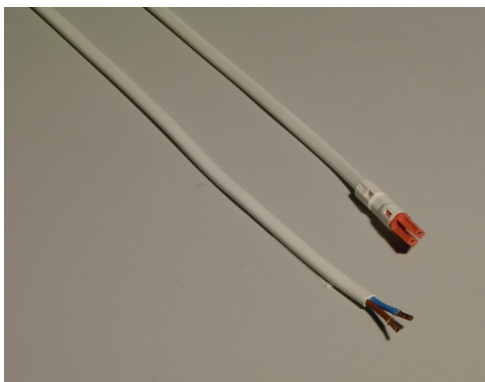

### VERTEILER TYCO / ROUND MIT TYCO / ROUND 6-FACH + 1 CODIERT (230V)

Informationen und technische Daten:

- Zum Anschluss von max. 6 Verbrauchern
- Verteiler 6-fach plus codierter Steckanschluss für Schalter
- Inkl. Schraubbefestigung
- Zuleitung: 2000mm

### VERTEILER TYCO / ROUND MIT EUROSTECKER 6-FACH + 1 CODIERT (230V)

Informationen und technische Daten:

- Zum Anschluss von max. 6 Verbrauchern
- Verteiler 6-fach plus codierter Steckanschluss für Schalter
- Inkl. Schraubbefestigung
- Zuleitung: 2000mm

Artikelnummer	Bezeichnung	Preis
K24114	Verteiler Tyco codiert	
K24114.RO	Verteiler Round codiert	

### VERLÄNGERUNGSLEITUNG TYCO / ROUND (codiert 230V / 2,5A)

Informationen und technische Daten:

- Zwischen externem Schalter und Verteiler 6-fach + 1 codiert
- Eine Seite Mini-Stecker codiert
- Eine Seite Aderendhülse
- Länge: 2000mm