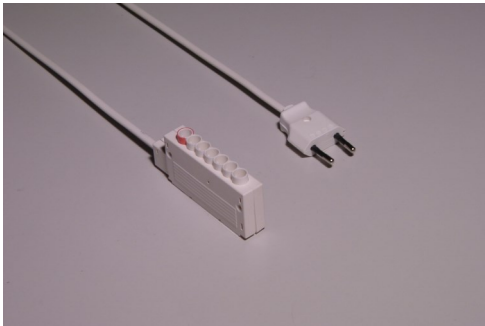

### VERTEILER TYCO / ROUND MIT TYCO / ROUND 6-FACH + 1 CODIERT (230V)

Informationen und technische Daten:

- Zum Anschluss von max. 6 Verbrauchern
- Verteiler 6-fach plus codierter Steckanschluss für Schalter
- Inkl. Schraubbefestigung
- Zuleitung: 2000mm

Artikelnummer	Bezeichnung	Preis
K24116	Verteiler Tyco codiert	
K24116.RO	Verteiler Round codiert	

### VERTEILER TYCO / ROUND MIT EUROSTECKER 6-FACH + 1 CODIERT (230V)

Informationen und technische Daten:

- Zum Anschluss von max. 6 Verbrauchern
- Verteiler 6-fach plus codierter Steckanschluss für Schalter
- Inkl. Schraubbefestigung
- Zuleitung: 2000mm

### VERLÄNGERUNGSLEITUNG TYCO / ROUND (codiert 230V / 2,5A)

Informationen und technische Daten:

- Zwischen externem Schalter und Verteiler 6-fach + 1 codiert
- Eine Seite Mini-Stecker codiert
- Eine Seite Aderendhülse
- Länge: 2000mm