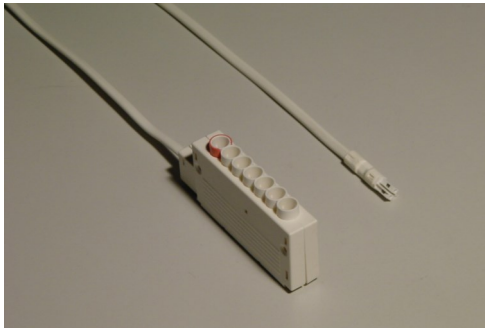

## Kabel - TYCO / ROUND 230V codiert (für Schalter)

### VERTEILER TYCO / ROUND MIT TYCO / ROUND 6-FACH + 1 CODIERT (230V)

Informationen und technische Daten:

- Zum Anschluss von max. 6 Verbrauchern
- Verteiler 6-fach plus codierter Steckanschluss für Schalter
- Inkl. Schraubbefestigung
- Zuleitung: 2000mm

### VERTEILER TYCO / ROUND MIT EUROSTECKER 6-FACH + 1 CODIERT (230V)

Informationen und technische Daten:

- Zum Anschluss von max. 6 Verbrauchern
- Verteiler 6-fach plus codierter Steckanschluss für Schalter
- Inkl. Schraubbefestigung
- Zuleitung: 2000mm

### VERLÄNGERUNGSLEITUNG TYCO / ROUND (codiert 230V / 2,5A)

Informationen und technische Daten:

- Zwischen externem Schalter und Verteiler 6-fach + 1 codiert
- Eine Seite Mini-Stecker codiert
- Eine Seite Aderendhülse
- Länge: 2000mm