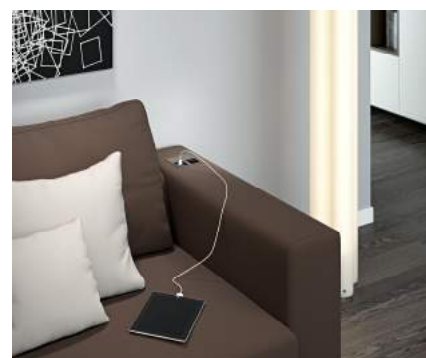

Steckdosen

EINBAUSTECKDOSE VERSAHIT DUAL (IP44)

Informationen und technische Daten:

- Ausführung mit 2x T13 oder 1x T13 und 2xUSB
- Masse: 117 x 117 x 50mm (LxBxH)
- Einfrässmass: 108x108mm (R max 4mm)
- Schutzklasse: IP44
- Dicke Trägerplatte min. 15mm
- Inkl. 2m Anschlusskabel mit CH-Stecker
- Gehäuse aus Polycarbonat
- Abdeckung und Verblendung aus Zamak
- Steckdosen aus flammhemmenden Polymer
- Ausführungen mit anderen Einsätzen auf Anfrage

Artikelnummer	ENo	Beschreibung	Farbe	Preis
K22422.ES		2x T13	Edelstahl-Look*	163.20
K22422.CG			chrom*	163.20
K22422.GO			gold	234.00
K22422.BZ			bronze	234.00
K22422.ZN			zinn	234.00
K22422.WS	663050005		weiss 9010*	163.20
K22422.WS2	663050105		weiss 9003	163.20
K22422.SZ	663050055		schwarz*	163.20
K22423.ES		1x T13 1x USB	Edelstahl-Look*	192.00
K22423.CG			chrom*	192.00
K22423.GO			gold	280.00
K22423.BR			bronze	280.00
K22423.ZN			zinn	280.00
K22423.WS	960970009		weiss 9010*	192.00
K22423.WS2	960970109		weiss 9003	192.00
K22423.SZ	960970059		schwarz*	192.00