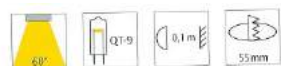

* Farbcode-Tabelle: WS= weiss
CG= chrom-glanz

SZ= schwarz
AL= aluminium

NM= nickel-matt
GO= gold

Lieferbar mit folgenden
Stecksystemen: