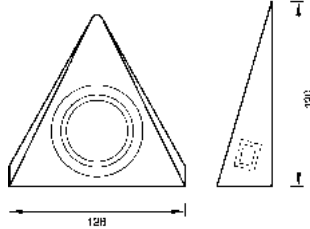

Halogen-Systeme

DECO 130

Informationen und technische Daten:

- Decorelement Dreieck 130 in Edelstahl oder Aluminium
- Mit Leuchtmittel Zik 7 mit klarer Scheibe
- Inkl. Kabel 0.1m direkt an Leuchte und sekundäre Verlängerung 2m
- Andere Leitungslängen auf Anfrage!
- Inkl. Schraubbefestigung

Artikelnummer	Leistung	Preis
K11129.ES	12V 20W	18.25
K11129.AL	12V 20W	21.45
K11129.HALO (Zik 7)	12V 20W	15.00