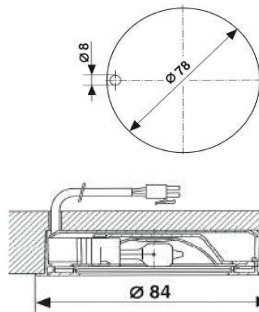

LYRA III

Informationen und technische Daten:

- Erhebliche Wärmereduzierung an den Befestigungsflächen
- 10W mit matter Scheibe
- 20W mit matter oder klarer Scheibe
- Inkl. 2m Anschlussleitung
- Andere Leitungslängen auf Anfrage!
- Inkl. Klemmbefestigung

Preise inkl. Leuchtmittel!

*= Farbcode (siehe Farbtabelle)

Artikelnummer		Leistung	Preis
mit matter Scheibe	mit klarer Scheibe		
K11120.2*	-	12V 10W	27.65
K11121.2*	K11122.2*	12V 20W	27.65

* Farbcode-Tabelle: WS= weiss SZ= schwarz NM= nickel-matt Lieferbar mit folgenden Stecksystemen: CG= chrom-glanz AL= aluminium GO= gold