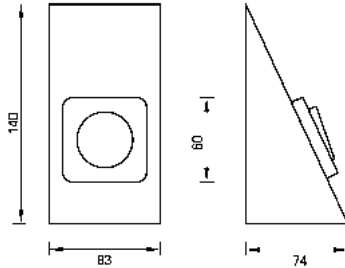

DECO CORNER MIT SCHALTER

Informationen und technische Daten:

- Decorelement rechteckig in Edelstahl oder Aluminium, mit Schalter
- Inkl. 2m Anschlussleitung
- Inkl. Schraubbefestigung

Artikelnummer	Preis
K11132.ES	29.60
K11132.AL	31.20