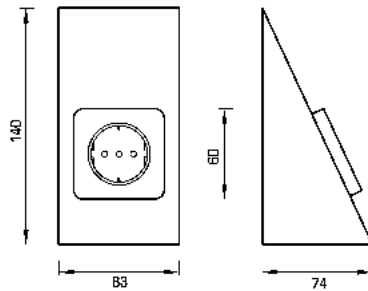

DECO CORNER MIT STECKDOSE

Informationen und technische Daten:

- Decorelement rechteckig in Edelstahl oder Aluminium, mit CH-Steckdose T13
- Inkl. 2m Anschlussleitung
- Inkl. Schraubbefestigung

Artikelnummer	Preis
K11133.ES	26.40
K11133.AL	27.20