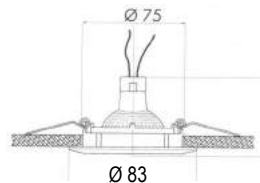

MARS - LEUCHTENGEHÄUSE

Informationen und technische Daten:

- Einbauleuchte beweglich
- Geeignet für Halogenleuchtungen
  12V / 230V Ø= 50mm (siehe Register 6 Seite 11+12)
- Preise Exkl. Leuchtmittel
- Inkl. Klemmbefestigung

Artikelnummer	Farbe	Preis
K11151.*	WS	19.50
K11151.*	CG/NM/AL	26.50

→ Es können auch LED-Leuchtmittel eingesetzt werden.
(siehe Register 1 + 6)