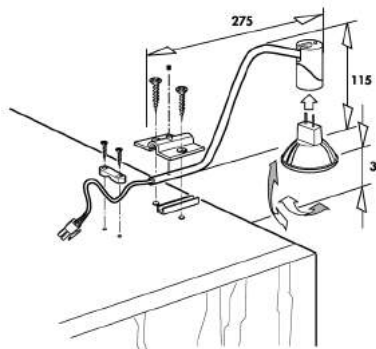

Halogen-Systeme

NUR SOLANGE VORRAT

ARA

Informationen und technische Daten:

- Rohrdurchmesser 8mm
- Kaltlichtreflektorlampe
- Leuchtenkopf 180° drehbar, 90° schwenkbar
- Inkl. 2m Anschlussleitung
- Inkl. Schraubbefestigung
- Auslaufmodell (solange Vorrat)

*= Farbcode (siehe Farbtabelle)
 Preise inkl. Leuchtmittel!

Trafo ist separat zu bestellen!

Artikelnummer	Leistung	Preis
K11143.*	12V 20W	38.00

ARA II

Informationen und technische Daten:

- Rohrdurchmesser 8mm
- Kaltlichtreflektorlampe
- Leuchtenkopf 180° drehbar; 90° schwenkbar
- Inkl. 2m Anschlussleitung
- Inkl. Schraubbefestigung
- Auslaufmodell (solange Vorrat)