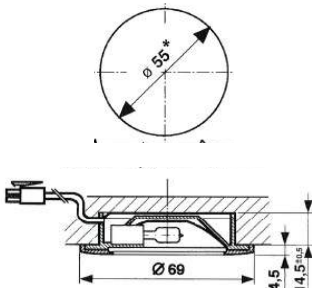

XENA II

Informationen und technische Daten:

- 20W Leistung mit matter Scheibe
- 20W Leistung mit klarer Scheibe
- Inkl. 2m Anschlussleitung
- Andere Leitungslängen erhältlich auf Anfrage
- Mit Schraub- oder Klemmfederbefestigung
- Auch mit Durchmesser 58mm lieferbar

*= Farbcode
(siehe Farbtabelle)

Artikelnummer		Leistung	Preis
Mit matter Scheibe	Mit klarer Scheibe		
K11107.2*	-	12V 10W	19.90
K11108.2*	K11109.2*	12V 20W	20.70

Preise inkl. Leuchtmittel!

* Farbcode-Tabelle: WS= weiss
CG= chrom-glanz

SZ= schwarz
AL= aluminium

NM= nickel-matt
GO= gold

Lieferbar mit folgenden
Stecksystemen: