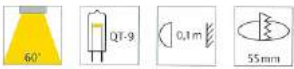

*= Farbcode (siehe Farbtabelle)

Artikelnummer		Leistung	Preis
gerillter Blending	Glatter Blending		
K11101.2*	K11102.2*	12V 10W	24.05

Preise inkl. Leuchtmittel!

XENA I

Informationen und technische Daten:

- 10W Leistung mit matter Scheibe
- 20W Leistung mit klarer Scheibe
- Inkl. 2m Anschlussleitung
- Andere Leitungslängen erhältlich auf Anfrage
- Inkl. Schraubbefestigung