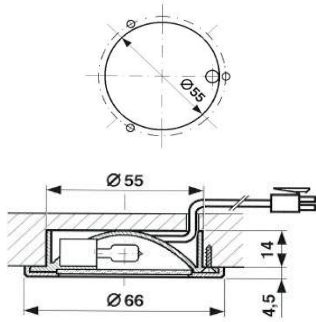

B. Karch AG

Elektrotechnische Erzeugnisse

Halogen

Halogen-Systeme

ERIS

Informationen und technische Daten:

- 10W Leistung mit matter Scheibe
- Inkl. 2m Anschlussleitung
- Andere Leitungslängen erhältlich auf Anfrage
- Inkl. Schraubbefestigung

- 20W Leistung mit matter Scheibe
- 20W Leistung mit klarer Scheibe
- Inkl. 2m Anschlussleitung
- Andere Leitungslängen erhältlich auf Anfrage
- Mit Schraub- oder Klemmfederbefestigung
- Auch mit Durchmesser 58mm lieferbar