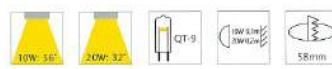

*= Farbcode (siehe Farbtabelle)

Artikelnummer		Leistung	Preis
gerillter Blending	Glatter Blending		
K11101.2*	K11102.2*	12V 10W	24.05

Preise inkl. Leuchtmittel!

XENA I

Informationen und technische Daten:

- 10W Leistung mit matter Scheibe
- 20W Leistung mit klarer Scheibe
- Inkl. 2m Anschlussleitung
- Andere Leitungslängen erhältlich auf Anfrage
- Inkl. Schraubbefestigung

*= Farbcode (siehe Farbtabelle)

Artikelnummer		Leistung	Preis
glatter Blending	gerillter Blending		
K11103.2*	K11105.2*	12V 10W	19.90
K11104.2*	K11106.2*	12V 20W	20.70

Preise inkl. Leuchtmittel!

XENA II

Informationen und technische Daten: