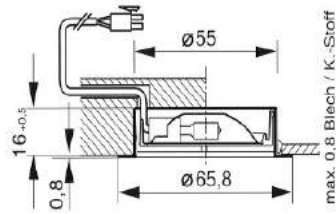

LYRA I

Informationen und technische Daten:

- 10W mit matter Scheibe
- 20W mit klarer Scheibe
- Inkl. 0.3m Anschlussleitung
- Andere Leitungslängen auf Anfrage
- Inkl. Klemmbefestigung
- Ausführung mit glattem Ring auf Anfrage!