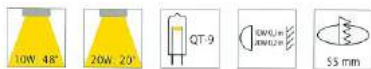

Halogen-Systeme

PERSEUS

Preise inkl. Leuchtmittel!

Informationen und technische Daten:

- 10W mit matter Scheibe
- 20W mit klarer Scheibe
- Inkl. 0.3m Anschlussleitung
- Auch mit 2m Leitung ab Lager lieferbar
- Andere Leitungslängen auf Anfrage
- Inkl. Klemmbefestigung

Artikelnummer	Leistung	Preis
K11110.3*	12V 10W	25.60
K11111.3*	12V 20W	25.60

*= Farbcode (siehe Farbtabelle)

CARINA

Preise inkl. Leuchtmittel!

*= Farbcode (siehe Farbtabelle)

Informationen und technische Daten:

- Bewegliche Einbauleuchte
- 10W mit matter Scheibe
- 20W mit klarer Scheibe
- Ist 30° schwenkbar
- Inkl. 2m Anschlussleitung
- Andere Leitungslängen auf Anfrage!
- Inkl. Schraubbefestigung

Artikelnummer	Leistung	Preis
K11123.3*	12V 10W	36.90
K11124.3*	12V 20W	36.90

XENA III

Preise inkl. Leuchtmittel!

*= Farbcode (siehe Farbtabelle)

Informationen und technische Daten:

- 10W mit matter Scheibe
- 20W mit klarer Scheibe
- 0.5m/1m/2m ab Lager lieferbar
- Inkl. 2m Anschlussleitung
- Inkl. Schraubbefestigung

Artikelnummer		Leistung	Preis
flacher Blendring	gerillter Blendring		
K11125.2*	-	12V 10W	22.80
K11126.2*	-	12V 20W	22.80
-	K11127.2*	12V 10W	23.60
-	K11128.2*	12V 20W	23.60

* Farbcode-Tabelle:

WS= weiss

ES= edelstahl

NM= nickel-matt

Lieferbar mit folgenden

CG= chrom-glanz

AL= aluminium

GO= gold

Stecksystemen: