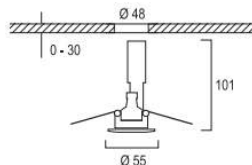

NEW SATURN - LEUCHTENGEHÄUSE

Informationen und technische Daten:

- Einbauleuchte beweglich
- Geeignet für Halogenleuchtungen
  12V Ø= 35mm (siehe Register 6 Seite 11)
- Preise Exkl. Leuchtmittel
- Inkl. Klemmbefestigung

Artikelnummer	Farbe	Preis
K11160.*	WS	19.50
K11160.*	CG/NM	26.00

→ Es können auch LED-Leuchtmittel eingesetzt werden.
(siehe Register 1 + 6)

* Farbcode-Tabelle: WS= weiss   NM= nickel-matt
CG= chrom-glanz   AL= aluminium-matt