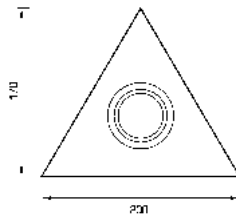

DECO 200

Einbauleuchte Zik 7

Informationen und technische Daten:

- Decorelement Dreieck 200 in Edelstahl oder Aluminium
- Mit Leuchtmittel Zik 7 mit klarer Scheibe
- Inkl. Kabel 0.1m direkt an Leuchte und sekundäre Verlängerung 2m
- Andere Leitungslängen auf Anfrage!
- Inkl. Schraubbefestigung

Artikelnummer	Leistung	Preis
K11130.ES	12V 20W	21.45
K11130.AL	12V 20W	24.65
K11129.HALO (Zik 7)	12V 20W	15.00