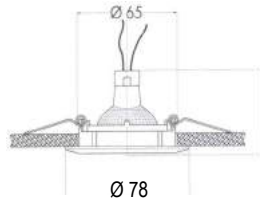

Halogen-Systeme

NUR SOLANGE VORRAT

MERKUR - LEUCHTENGEHÄUSE

Informationen und technische Daten:

- Starre Einbauleuchte
- Geeignet für Halogenleuchtungen
  12V / 230V Ø= 50mm (siehe Register 6 Seite 11+12)
- Preise Exkl. Leuchtmittel
- Inkl. Klemmbefestigung

Artikelnummer	Farbe	Preis
K11150.*	WS	16.90
K11150.*	CG/NM/AL	22.75

→ Es können auch LED-Leuchtmittel eingesetzt werden.
(siehe Register 1 + 6)