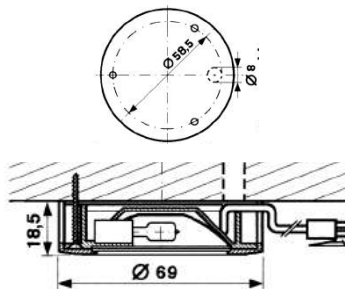

XENA III

Preise inkl. Leuchtmittel!

*= Farbcode (siehe Farbtabelle)

Informationen und technische Daten:

- 10W mit matter Scheibe
- 20W mit klarer Scheibe
- 0.5m/1m/2m ab Lager lieferbar
- Inkl. 2m Anschlussleitung
- Inkl. Schraubbefestigung

Artikelnummer		Leistung	Preis
flacher Blendring	gerillter Blendring		
K11125.2*	-	12V 10W	22.80
K11126.2*	-	12V 20W	22.80
-	K11127.2*	12V 10W	23.60
-	K11128.2*	12V 20W	23.60

* Farbcode-Tabelle:

WS= weiss

ES= edelstahl

NM= nickel-matt

Lieferbar mit folgenden

CG= chrom-glanz

AL= aluminium

GO= gold

Stecksystemen: