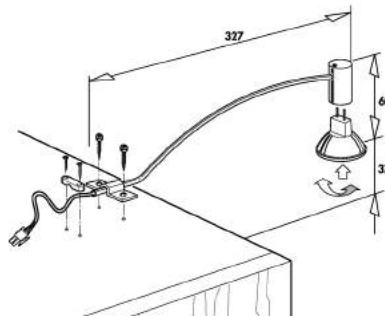

Preise inkl. Leuchtmittel!

*= Farbcode (siehe Farbtabelle)

Artikelnummer		Leistung	Preis
mit matter Scheibe	mit klarer Scheibe		
K11120.2*	-	12V 10W	27.65
K11121.2*	K11122.2*	12V 20W	27.65

* Farbcode-Tabelle: WS= weiss SZ= schwarz NM= nickel-matt Lieferbar mit folgenden Stecksystemen: CG= chrom-glanz AL= aluminium GO= gold

Halogen-Systeme

NUR SOLANGE VORRAT

ARA

Informationen und technische Daten:

- Rohrdurchmesser 8mm
- Kaltlichtreflektorlampe
- Leuchtenkopf 180° drehbar, 90° schwenkbar
- Inkl. 2m Anschlussleitung
- Inkl. Schraubbefestigung
- Auslaufmodell (solange Vorrat)