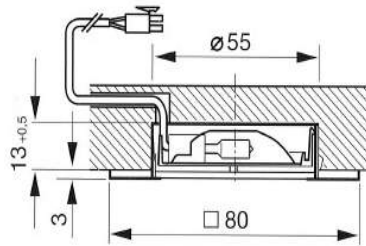

LYRA II

Informationen und technische Daten:

- Dekorring frei drehbar
- 10W mit matter Scheibe
- 20W mit klarer Scheibe
- Inkl. 2m Anschlussleitung
- Andere Leitungslängen auf Anfrage
- Inkl. Klemmbefestigung

Preise inkl. Leuchtmittel!

*= Farbcode (siehe Farbtabelle)

Artikelnummer	Leistung	Preis
K11116.3*	12V 10W	18.30
K11117.3*	12V 20W	18.30