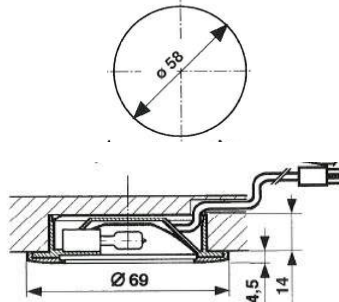

XENA I

Informationen und technische Daten:

- 10W Leistung mit matter Scheibe
- 20W Leistung mit klarer Scheibe
- Inkl. 2m Anschlussleitung
- Andere Leitungslängen erhältlich auf Anfrage
- Inkl. Schraubbefestigung

*= Farbcode (siehe Farbtabelle)

Artikelnummer		Leistung	Preis
glatter Blending	gerillter Blending		
K11103.2*	K11105.2*	12V 10W	19.90
K11104.2*	K11106.2*	12V 20W	20.70

Preise inkl. Leuchtmittel!