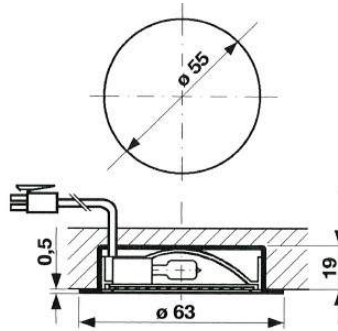

- 20W Leistung mit matter Scheibe
- 20W Leistung mit klarer Scheibe
- Inkl. 2m Anschlussleitung
- Andere Leitungslängen erhältlich auf Anfrage
- Mit Schraub- oder Klemmfederbefestigung
- Auch mit Durchmesser 58mm lieferbar

SZ= schwarz
AL= aluminium

NM= nickel-matt
GO= gold

Lieferbar mit folgenden
Stecksystemen:

Halogen-Systeme

PERSEUS

Preise inkl. Leuchtmittel!

Informationen und technische Daten:

- 10W mit matter Scheibe
- 20W mit klarer Scheibe
- Inkl. 0.3m Anschlussleitung
- Auch mit 2m Leitung ab Lager lieferbar
- Andere Leitungslängen auf Anfrage
- Inkl. Klemmbefestigung