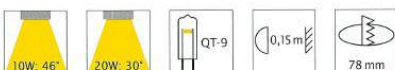

Dekorring LYRA B
- lieferbar zu LYRA I

Artikelnummer	Preis
K11119.*	6.00

LYRA III

Informationen und technische Daten:

- Erhebliche Wärmereduzierung an den Befestigungsflächen
- 10W mit matter Scheibe
- 20W mit matter oder klarer Scheibe
- Inkl. 2m Anschlussleitung
- Andere Leitungslängen auf Anfrage!
- Inkl. Klemmbefestigung

Preise inkl. Leuchtmittel!

*= Farbcode (siehe Farbtabelle)

Artikelnummer		Leistung	Preis
mit matter Scheibe	mit klarer Scheibe		
K11120.2*	-	12V 10W	27.65
K11121.2*	K11122.2*	12V 20W	27.65

* Farbcode-Tabelle: WS= weiss SZ= schwarz NM= nickel-matt Lieferbar mit folgenden Stecksystemen: CG= chrom-glanz AL= aluminium GO= gold