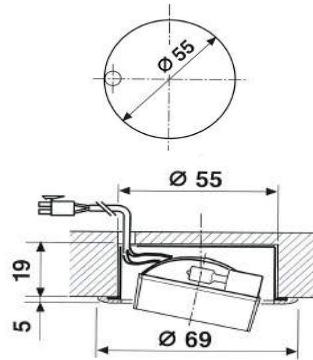

CARINA

Preise inkl. Leuchtmittel!

*= Farbcode (siehe Farbtabelle)

Informationen und technische Daten:

- Bewegliche Einbauleuchte
- 10W mit matter Scheibe
- 20W mit klarer Scheibe
- Ist 30° schwenkbar
- Inkl. 2m Anschlussleitung
- Andere Leitungslängen auf Anfrage!
- Inkl. Schraubbefestigung

Artikelnummer	Leistung	Preis
K11123.3*	12V 10W	36.90
K11124.3*	12V 20W	36.90