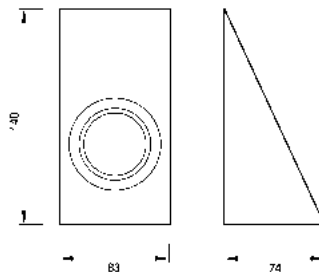

DECO CORNER

Informationen und technische Daten:

- Decorelement Rechteck in Edelstahl oder Aluminium
- Mit Leuchtmittel Zik 7 mit klarer Scheibe
- Inkl. Kabel 0.1 m direkt an Leuchte und sekundäre Verlängerung 2m
- Andere Leitungslängen auf Anfrage!
- Inkl. Schraubbefestigung

Artikelnummer	Leistung	Preis
K11131.ES	12V 20W	20.00
K11131.AL	12V 20W	21.60
K11129.HALO (Zik 7)	12V 20W	15.00

Farbcode-Tabelle: ES= edelstahl AL= aluminium

Lieferbar mit folgenden Stecksystemen: