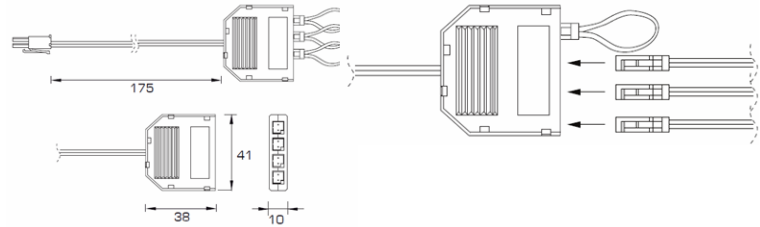

Kabel - Miniplug

4-FACH VERTEILER MINIPLUG

Artikelnummer	Beschreibung	Preis
K24151	4-Fach Verteiler zum Anschluss von max. 4 Verbrauchern / 1 Schalter	9.30

LED-VERLÄNGERUNGSKABEL MINIPLUG

Artikelnummer	Beschreibung	Länge	Preis
K24152.1	LED-Verlängerungskabel mit Miniplug Verbindungsstecker	1000mm	3.40
K24152.2	LED-Verlängerungskabel mit Miniplug Verbindungsstecker	2000mm	4.10

VERBINDUNGSKABEL MINIPLUG

Artikelnummer	Beschreibung	Länge	Preis
K24151.1	LED-Verbindungskabel mit Miniplug Verbindungsstecker und MML Connector	185mm	3.20