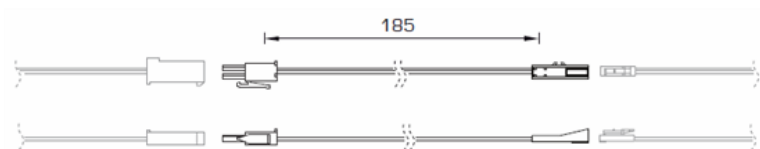

Kabel - Miniplug

4-FACH VERTEILER MINIPLUG

Artikelnummer	Beschreibung	Preis
K24151	4-Fach Verteiler zum Anschluss von max. 4 Verbrauchern / 1 Schalter	9.30

LED-VERLÄNGERUNGSKABEL MINIPLUG

Artikelnummer	Beschreibung	Länge	Preis
K24152.1	LED-Verlängerungskabel mit Miniplug Verbindungsstecker	1000mm	3.40
K24152.2	LED-Verlängerungskabel mit Miniplug Verbindungsstecker	2000mm	4.10

VERBINDUNGSKABEL MINIPLUG

Artikelnummer	Beschreibung	Länge	Preis
K24151.1	LED-Verbindungskabel mit Miniplug Verbindungsstecker und MML Connector	185mm	3.20