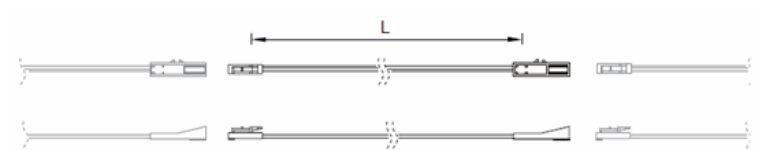

Kabel - Miniplug

4-FACH VERTEILER MINIPLUG

Artikelnummer	Beschreibung	Preis
K24151	4-Fach Verteiler zum Anschluss von max. 4 Verbrauchern / 1 Schalter	9.30

LED-VERLÄNGERUNGSKABEL MINIPLUG

Artikelnummer	Beschreibung	Länge	Preis
K24152.1	LED-Verlängerungskabel mit Miniplug Verbindungsstecker	1000mm	3.40
K24152.2	LED-Verlängerungskabel mit Miniplug Verbindungsstecker	2000mm	4.10

VERBINDUNGSKABEL MINIPLUG

Artikelnummer	Beschreibung	Länge	Preis
K24151.1	LED-Verbindungskabel mit Miniplug Verbindungsstecker und MML Connector	185mm	3.20