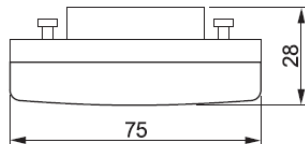

### LIGHT DISC FLÄCHENLED opal 4W / 230V

Artikelnummer	Leistung	Bezeichnung	mittlere Lebensdauer	Preis
K13207.WS	4W/3000°K	Light Disc opal	20'000 h	29.80
K13208.WS	4W/4000°K	Light Disc opal	20'000 h	29.80
K13209.WS	4W/6400°K	Light Disc opal	20'000 h	29.80