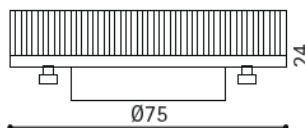

→ Leuchtmittel zum Elfo Gehäuse-Sortiment (siehe Register 1)