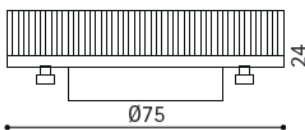

→ Leuchtmittel zum Elfo Gehäuse-Sortiment (siehe Register 1)

NUR SOLANGE VORRAT